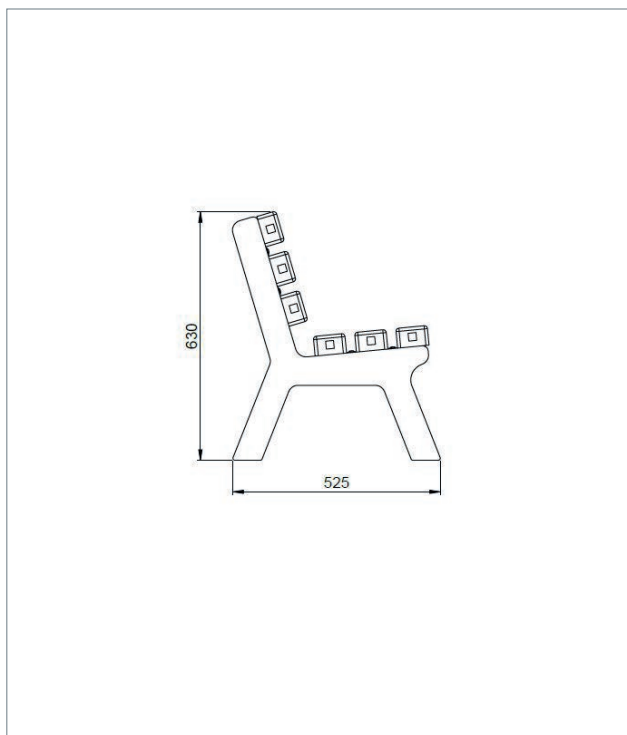

Material:

hanit® Recyclingkunststoff

Oberfläche:

Strukturiert, gemasert

Abmessung (B x T x H):

ca. 150 x 53 x 63 cm

Sitzhöhe:

34 cm

www.blauer-engel.de/uz30a

 **MADE IN
GERMANY**

HAHN
KUNSTSTOFFE

TECHNISCHE ZEICHUNG

TECHNISCHE DATEN

Breite: 150 cm

Farbe	Abmessungen B x T x H (ca. cm)	Gewicht (ca. kg)	Best.-Nr.
Braun	150 x 53 x 63	52,0	KCA 08 150
Grau-Grün	150 x 53 x 63	52,0	KCC 08 150
Grau-Blau	150 x 53 x 63	52,0	KCB 08 150
Grau-Rot	150 x 53 x 63	52,0	KCD 08 150