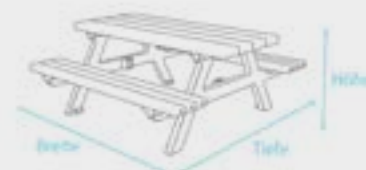

## TECHNISCHE ZEICHNUNG

## Sitzgruppe Isola 1, Breite: 180 cm

Farbe	Abmessungen B x T x H (ca. cm)	Gewicht (ca. kg)	Best.-Nr.
■ Braun	180 x 174 x 78	162,0	FGA 10 180

Bänke und Tische werden als Bausatz geliefert. Montageanleitung und -material liegen bei.