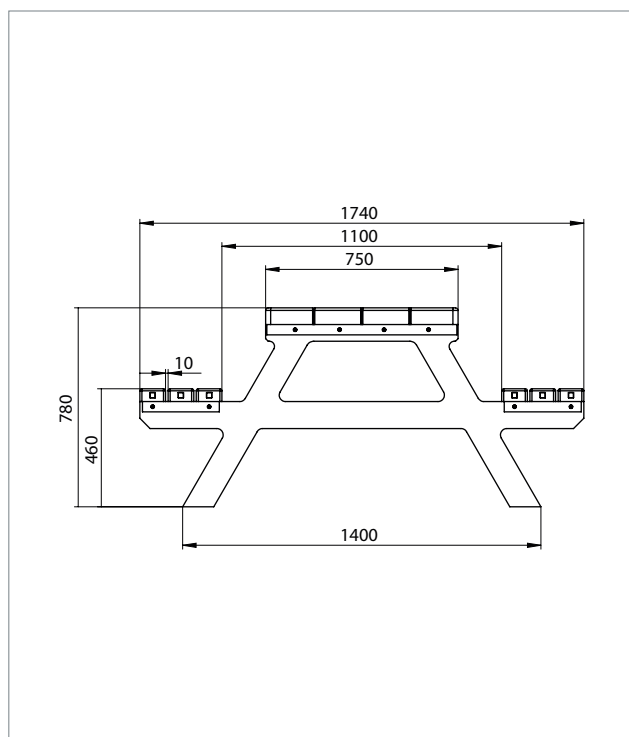

#### Abmessung (B x T x H):

ca. 180 x 174 x 78 cm

#### Belattung:

Typ Premium

6 Bankbohlen 180 x 10 x 4,7 cm

1 Tischplatte 180 x 75 x 6,5 cm

Innenliegende Armierung

## TECHNISCHE ZEICHNUNG

## Sitzgruppe Isola 1, Breite: 180 cm

Farbe	Abmessungen B x T x H (ca. cm)	Gewicht (ca. kg)	Best.-Nr.
■ Braun	180 x 174 x 78	162,0	FGA 10 180

Bänke und Tische werden als Bausatz geliefert. Montageanleitung und -material liegen bei.