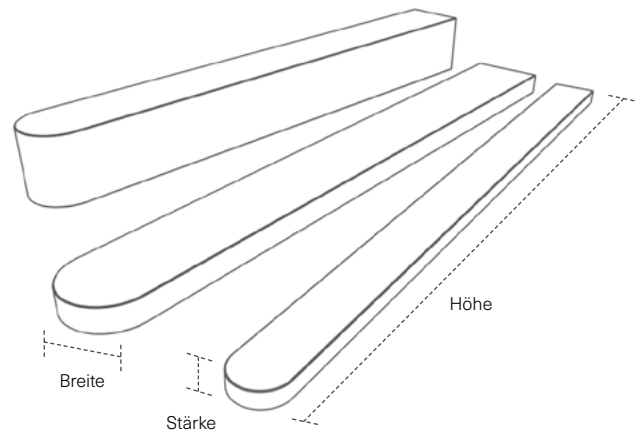

www.blauer-engel.de/uz30a

HAHN Kunststoffe GmbH
Gebäude 1027 | 55483 Hahn-Flughafen
T + 49 6543 9886-0
F + 49 6543 9886-97
info@hanit.de | www.hanit.de