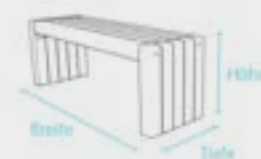

WEITERFÜHRENDE DOKUMENTE AUF WWW.HANIT.DE

- » Montageanleitung
- » Ausschreibungstext
- » Prüfungen und Zertifikate
- » Allgemeine Materialkennwerte

HAHN
KUNSTSTOFFE