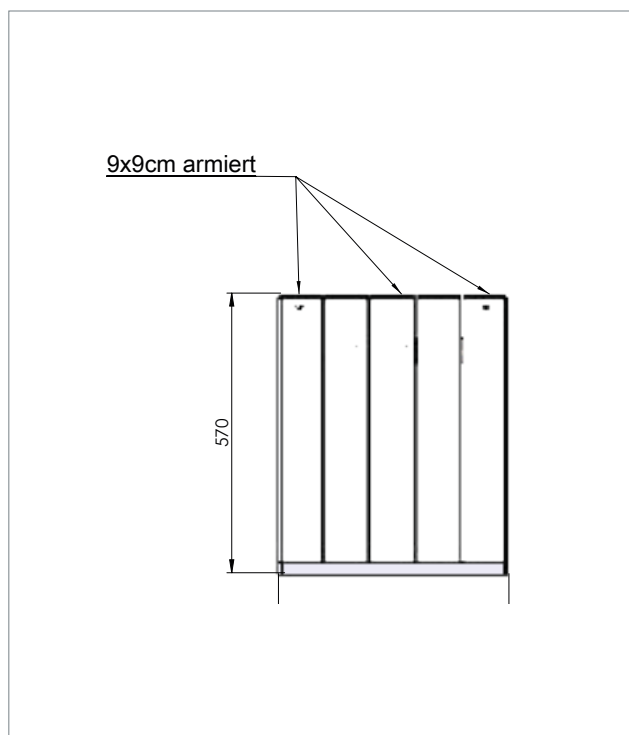

Material:

hanit® Recyclingkunststoff

Oberfläche:

Strukturiert, gemasert

Abmessung (B x T x H):

ca. 150 x 47 x 57 cm

Tischhöhe:

57 cm

Gewicht:

ca. 102 kg

Belattung:

5 Vierkantprofile 132 x 9 x 9 cm
3 Profile armiert

Vorteile:

Keine Verletzungsgefahr durch Splitter

Sicher, dank gerundeter Kanten

Unbedenklich nach DIN EN 71-3 (Spielplatzverordnung)

Blau-Rot-Grün

Grau-Blau

www.blauer-engel.de/uz30a

MADE IN GERMANY

HAHN
KUNSTSTOFFE

TECHNISCHE ZEICHNUNG

TECHNISCHE DATEN

Breite: 150 cm			
Farbe	Abmessungen B x T x H (ca. cm)	Gewicht (ca. kg)	Best.-Nr.
■ Grau-Blau	150 x 47 x 57	102,0	TK 2 GB 150
■ Blau-Rot-Grün	150 x 47 x 57	102,0	TK 2 TC 150