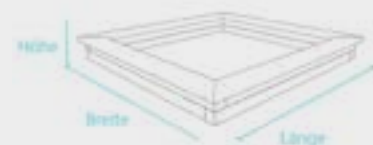

WEITERFÜHRENDE DOKUMENTE AUF WWW.HANIT.DE

- » Einbauempfehlung
- » Ausschreibungstext
- » Prüfungen und Zertifikate
- » Allgemeine Materialkennwerte

HAHN
KUNSTSTOFFE