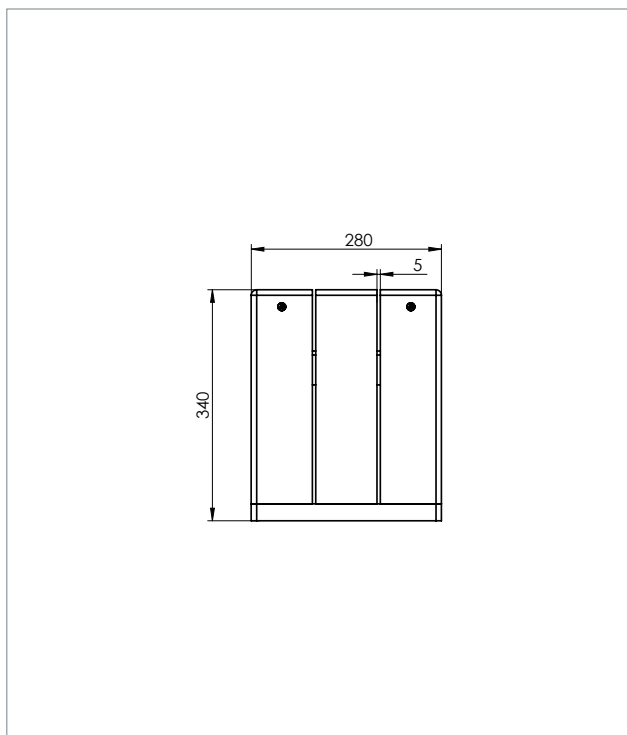

Material:

hanit® Recyclingkunststoff

Oberfläche:

Strukturiert, gemasert

Abmessung (B x T x H):

ca. 150 x 28 x 34 cm

Sitzhöhe:

34 cm

Gewicht:

51 kg

Belattung:

3 Vierkantprofile 132 x 9 x 9 cm

2 Profile armiert

Vorteile:

Keine Verletzungsgefahr durch Splitter

Sicher, dank gerundeter Kanten

TECHNISCHE ZEICHNUNG

TECHNISCHE DATEN

Breite: 150 cm

Farbe	Abmessungen B x T x H (ca. cm)	Gewicht (ca. kg)	Best.-Nr.
■ Grau-Blau	150 x 28 x 34	51,0	BK 2 GB 150
■ Blau-Rot-Grün	150 x 28 x 34	51,0	BK 2 TC 150