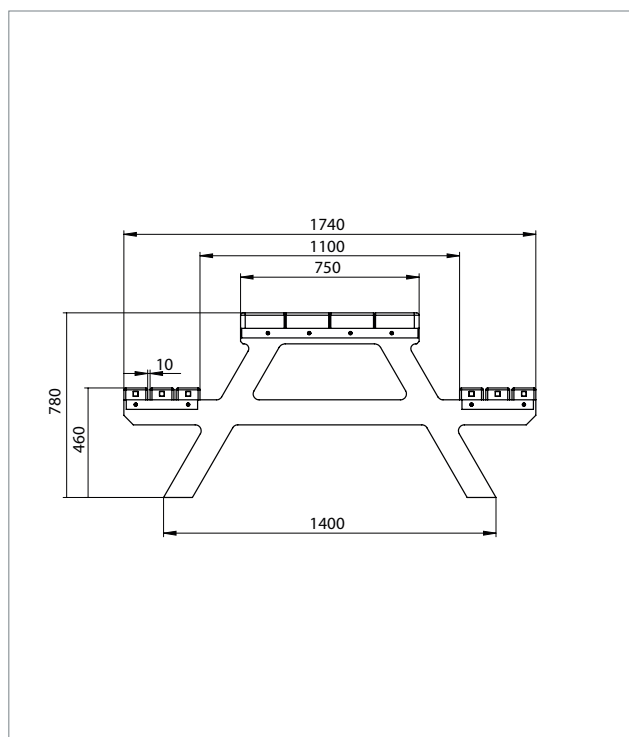

Material:

hanit® Recyclingkunststoff

Oberfläche:

Strukturiert, gemasert

Abmessung (B x T x H):

ca. 200 x 174 x 78 cm

Sitzhöhe:

46 cm

Gewicht:

ca. 173 kg

Belattung:

Typ Premium

6 Bankbohlen 200 x 10 x 4,7 cm

1 Tischplatte 200 x 75 x 6,5 cm

Innenliegende Armierung

Vorteile:

TECHNISCHE DATEN

Sitzgruppe Isola 2, Breite: 200 cm

Farbe	Abmessungen B x T x H (ca. cm)	Gewicht (ca. kg)	Best.-Nr.
■ Braun	200 x 174 x 78	173,0	FGB 10 200

Bänke und Tische werden als Bausatz geliefert. Montageanleitung und -material liegen bei.