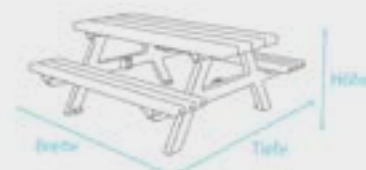

hanit® SITZGRUPPE ISOLA 2

Die Sitzgruppe mit der einteiligen Tischplatte

Das Picknickset "Isola" wird mit einer durchgehend geschlossenen Tischplatte geliefert. Dadurch dass die Fugen lediglich optisch angedeutet sind, ergeben sich viele Vorteile: einfaches Eindecken des Tisches, keine Ritzen, in denen Spielfiguren verschwinden können, und keine Spalten, wo sich Speisereste oder andere Verschmutzungen ansammeln können – einfach drüberwischen, fertig!

Tisch und Bank in Einem

Langlebig und formstabil

Nie wieder streichen, lackieren
oder schleifen

Keine Verletzungsgefahr durch
Splitter

Kein lästiges Einmotten im Winter
(wetterfest)

Schnelltrocknend, da keine
Wasseraufnahme

TECHNISCHE DATEN

Sitzgruppe Isola 2, Breite: 200 cm

Farbe	Abmessungen B x T x H (ca. cm)	Gewicht (ca. kg)	Best.-Nr.
■ Braun	200 x 174 x 78	173,0	FGB 10 200

Bänke und Tische werden als Bausatz geliefert. Montageanleitung und -material liegen bei.