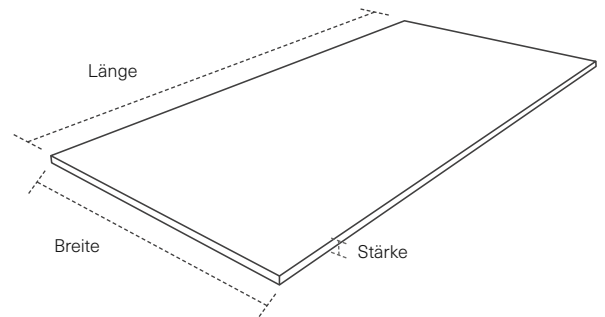

Ergänzende Dokumente erhalten Sie auf www.hanit.de unter der jeweiligen Produktseite oder im Downloadbereich.

hanit Standardplatte

Material:
hanit Recyclingkunststoff

Oberfläche:
Strukturiert, gemasert

Hinweis:
Platte ist unformatiert

Hinweis:

- Schadstofffrei, nach DIN EN 71-3 (Europäische Norm für die Sicherheit von Spielzeugen)

Technische Daten:

Stärke: 2,5 cm							
Farbe	Länge in cm	Breite in cm	Gewicht in kg	VE Stück	Gewicht VE in kg	Abmessung VE in cm	Best.-Nr.
Grau	205	105	50,0	10	560	240 x 105 x 40	2400013
Braun	205	105	50,0	10	560	240 x 105 x 40	2400031

Stärke: 5 cm							
Farbe	Länge in cm	Breite in cm	Gewicht in kg	VE Stück	Gewicht VE in kg	Abmessung VE in cm	Best.-Nr.
Grau	150	40	27,9	40	1.141	150 x 80 x 115	2400036
Grau	175	40	32,6	40	1.329	175 x 80 x 115	2400004
Grau	200	40	37,2	20	794	240 x 80 x 65	2400008