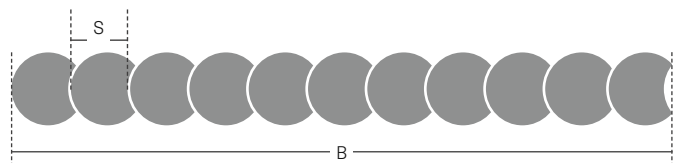

ø 11 cm

- Setzmaß (S): ca. 9,5 cm
- Bedarf (B): ca. 10,5 St. / m
- Kehlenwinkel: ca. 60°

ø 13 cm

- Setzmaß (S): ca. 11,0 cm
- Bedarf (B): ca. 9,0 St. / m
- Kehlenwinkel: ca. 60°

ø 16 cm

- Setzmaß (S): ca. 13,5 cm
- Bedarf (B): ca. 7,5 St. / m
- Kehlenwinkel: ca. 60°

ø 20 cm

- Setzmaß (S): ca. 15,3 cm
- Bedarf (B): ca. 6,5 St. / m
- Kehlenwinkel: ca. 80°

Technische Daten:

| Ø 11 cm, Hohlprofil | | | | | | |
|---------------------|----------------|------------------|-------------|---------------------|-----------------------|-----------|
| Farbe | Länge in cm | Gewicht in kg | VE Stück | Gewicht VE in kg | Abmessung VE in cm | Best.-Nr. |
| Grau | 60 | 3,3 | 125 | 438 | 120 x 80 x 125 | 1000152 |
| Grau | 80 | 4,3 | 90 | 412 | 120 x 80 x 125 | 1000153 |
| Grau | 100 | 5,4 | 100 | 565 | 120 x 100 x 125 | 1000154 |
| Braun | 60 | 3,3 | 125 | 438 | 120 x 80 x 125 | 1000156 |
| Braun | 80 | 4,3 | 90 | 412 | 120 x 80 x 125 | 1000157 |
| Braun | 100 | 5,4 | 100 | 565 | 120 x 100 x 125 | 1000158 |

| Ø 11 cm, Vollprofil | | | | | | |
|---------------------|----------------|------------------|-------------|---------------------|-----------------------|-----------|
| Farbe | Länge in cm | Gewicht in kg | VE Stück | Gewicht VE in kg | Abmessung VE in cm | Best.-Nr. |
| Grau | 120 | 9,9 | 70 | 718 | 120 x 80 x 125 | 1000062 |
| Grau | 180 | 14,9 | 70 | 1068 | 180 x 80 x 125 | 1000065 |
| Braun | 120 | 9,9 | 70 | 718 | 120 x 80 x 125 | 1000015 |
| Braun | 180 | 14,9 | 70 | 1068 | 180 x 80 x 125 | 1000018 |

Ø 20 cm, Vollprofil

| Farbe | Länge in cm | Gewicht in kg | VE Stück | Gewicht VE in kg | Abmessung VE in cm | Best.-Nr. |
|-------|----------------|------------------|-------------|---------------------|-----------------------|-----------|
| Grau | 200 | 50,6 | 16 | 860 | 200 x 80 x 95 | 1000093 |
| Braun | 200 | 50,6 | 16 | 860 | 200 x 80 x 95 | 1000046 |