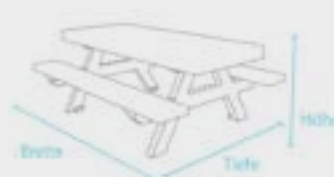

WEITERFÜHRENDE DOKUMENTE AUF WWW.HANIT.DE

- » Montageanleitung
- » Ausschreibungstext
- » Prüfungen und Zertifikate
- » Allgemeine Materialkennwerte

HAHN
KUNSTSTOFFE