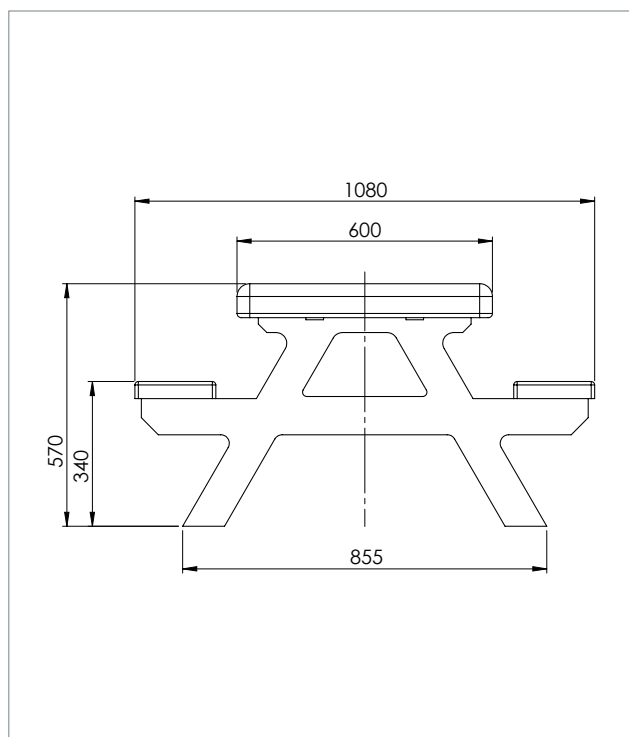

TECHNISCHE ZEICHNUNG

TECHNISCHE DATEN

Breite: 150 cm

Farbe	Abmessungen B x T x H (ca. cm)	Gewicht (ca. kg)	Best.-Nr.
■ Braun	150 x 108 x 57	80,0	SBA 40 150
■ Grau-Blau	150 x 108 x 57	80,0	SLA 40 150
■ Grau-Grün	150 x 108 x 57	80,0	SMA 40 150
■ Grau-Rot	150 x 108 x 57	80,0	SRA 40 150

Bänke und Tische werden als Bausatz geliefert. Montageanleitung und -material liegen bei.