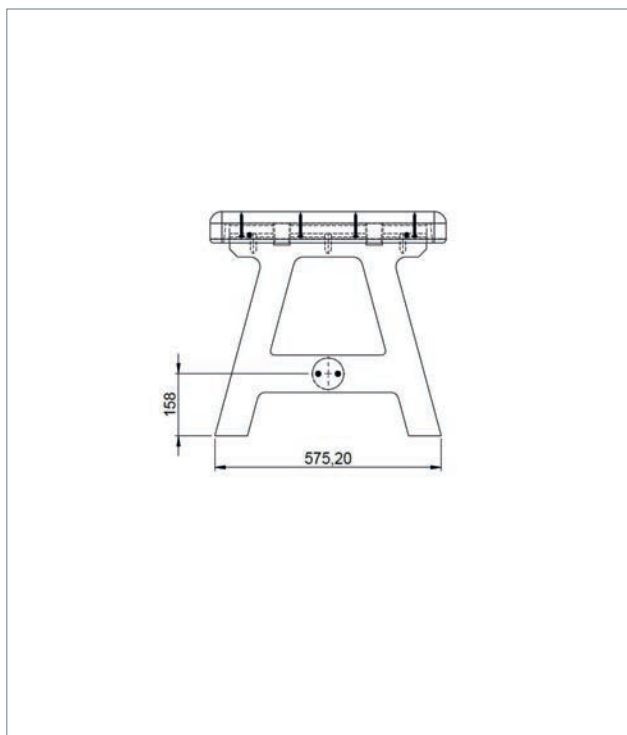

Strukturiert, gemasert

**Abmessung (B x T x H):**

ca. 150 x 60 x 57 cm

**Tischhöhe:**

57 cm

**Gewicht:**

ca. 65 kg

**Belattung:**

Geschlossene Tischplatte  
Tischfläche 60 x 150 cm

**Vorteile:**

Keine Verletzungsgefahr durch Splitter

Sicher, dank gerundeter Kanten

Unbedenklich nach DIN EN 71-3 (Spielplatzverordnung)

Langlebig und formstabil

## TECHNISCHE ZEICHNUNG

## TECHNISCHE DATEN

Breite: 150 cm

Farbe	Abmessungen B x T x H (ca. cm)	Gewicht (ca. kg)	Best.-Nr.
■ Braun	150 x 60 x 57	65,0	TCA 06 150
■ Grau-Grün	150 x 60 x 57	65,0	TBC 06 150
■ Grau-Blau	150 x 60 x 57	65,0	TCC 06 150
■ Grau-Rot	150 x 60 x 57	65,0	TCD 06 150