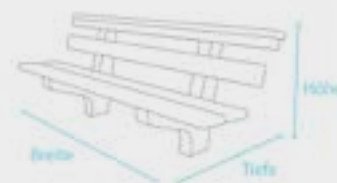

TECHNISCHE DATEN

Breite: 200 cm

Farbe	Abmessungen B x T x H (ca. cm)	Gewicht (ca. kg)	Best.-Nr.
■ Braun	200 x 70 x 120	105,0	JRA 17 200
■ Grau-Blau-Grün	200 x 70 x 120	105,0	JRB 17 200

Höhe ab der Oberkante des Belags. Bänke und Tische werden als Bausatz geliefert.
Montageanleitung und -material liegen bei.