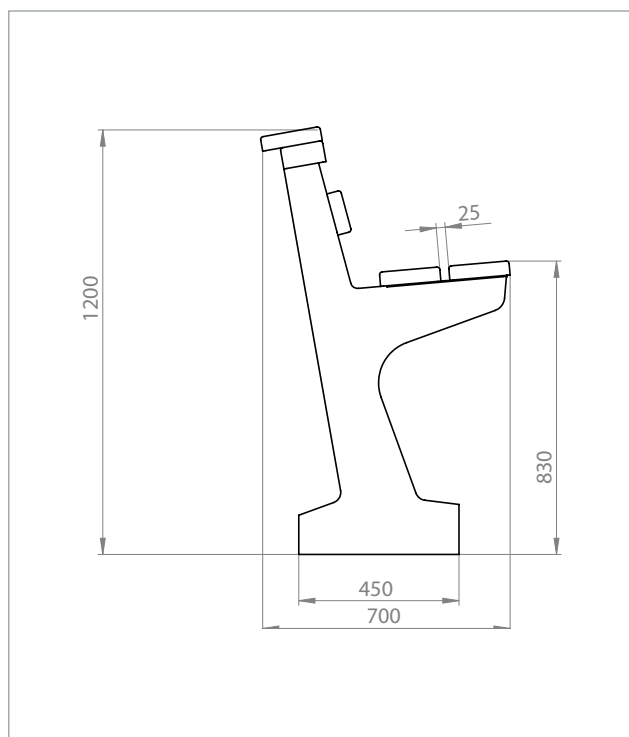

Material:

hanit® Recyclingkunststoff

Oberfläche:

Strukturiert, gemasert

Abmessung (B x T x H):

ca. 200 x 70 x 120 cm

Sitzhöhe:

45 cm und 120 cm (auf der Lehne)

Gewicht:

105 kg

Belattung:

Typ Klassik

3 Sitzbohlen 200 x 17 x 4 cm

1 Rückenbohle 200 x 12 x 4 cm

1 Bankbohle 200 x 12 x 6 cm

Zwei eingefräste Armierungen

TECHNISCHE DATEN

Breite: 200 cm

Farbe	Abmessungen B x T x H (ca. cm)	Gewicht (ca. kg)	Best.-Nr.
■ Braun	200 x 70 x 120	105,0	JRA 17 200
■ Grau-Blau-Grün	200 x 70 x 120	105,0	JRB 17 200

Höhe ab der Oberkante des Belags. Bänke und Tische werden als Bausatz geliefert.
Montageanleitung und -material liegen bei.