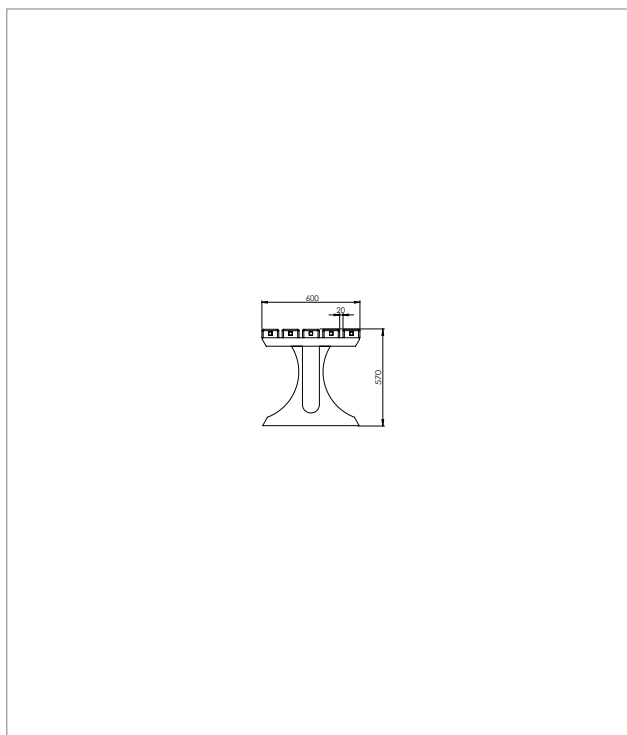

Material:

hanit® Recyclingkunststoff

Oberfläche:

Strukturiert, gemasert

Abmessung (B x T x H):

ca. 150 x 60 x 57 cm

Tischhöhe:

57 cm

 MADE IN GERMANY

HAHN
KUNSTSTOFFE

TECHNISCHE ZEICHNUNG

TECHNISCHE DATEN

Breite: 150 cm

Farbe	Abmessungen B x T x H (ca. cm)	Gewicht (ca. kg)	Best.-Nr.
 Braun	150 x 60 x 57	80,0	TTA 10 150
 Grau-Blau	150 x 60 x 57	80,0	TTC 10 150
 Grau-Grün	150 x 60 x 57	80,0	TTB 10 150
 Grau-Rot	150 x 60 x 57	80,0	TTD 10 150